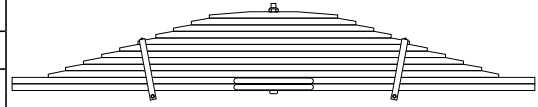

CAMINHÃO G 420CA / 420LA / 480CA / P 420CA (6 X 4)

Nº ORIGINAL: 1.398.988

TRASEIRO 2004/....

BUCHA --- PINO DE CENTRO 5/8 X 11" OLHETE ---

CÓDIGO	PRODUTO	BITOLA	MEDIDA	PESO
SV 53194 FOR	FXE. 12 LÂMINAS ORIGINAIS			172.90
SV 53194 01	CHANFRADAS C/ CENTRO RETIFICADO E FURO REBAIXADO	90 X 20	795 X 795	22.90
SV 53194 02	CHANFRADAS C/ CENTRO RETIFICADO	90 X 20	795 X 795	22.90
SV 53194 03	LAMINADAS	90 X 20	685 X 685	19.30
SV 53194 04	LAMINADAS	90 X 20	633 X 633	17.90
SV 53194 05	LAMINADAS	90 X 20	578 X 578	16.30
SV 53194 06	LAMINADAS	90 X 20	523 X 523	14.80
SV 53194 07	LAMINADAS	90 X 20	468 X 468	14.10
SV 53194 08	LAMINADAS C/ FUIROS P/ BRAÇ.	90 X 20	413 X 413	11.60
SV 53194 09	LAMINADAS	90 X 20	358 X 358	10.00
SV 53194 10	LAMINADAS	90 X 20	305 X 305	8.60
SV 53194 11	LAMINADAS	90 X 20	250 X 250	7.00
SV 53194 12	LAMINADAS	90 X 20	195 X 195	5.50